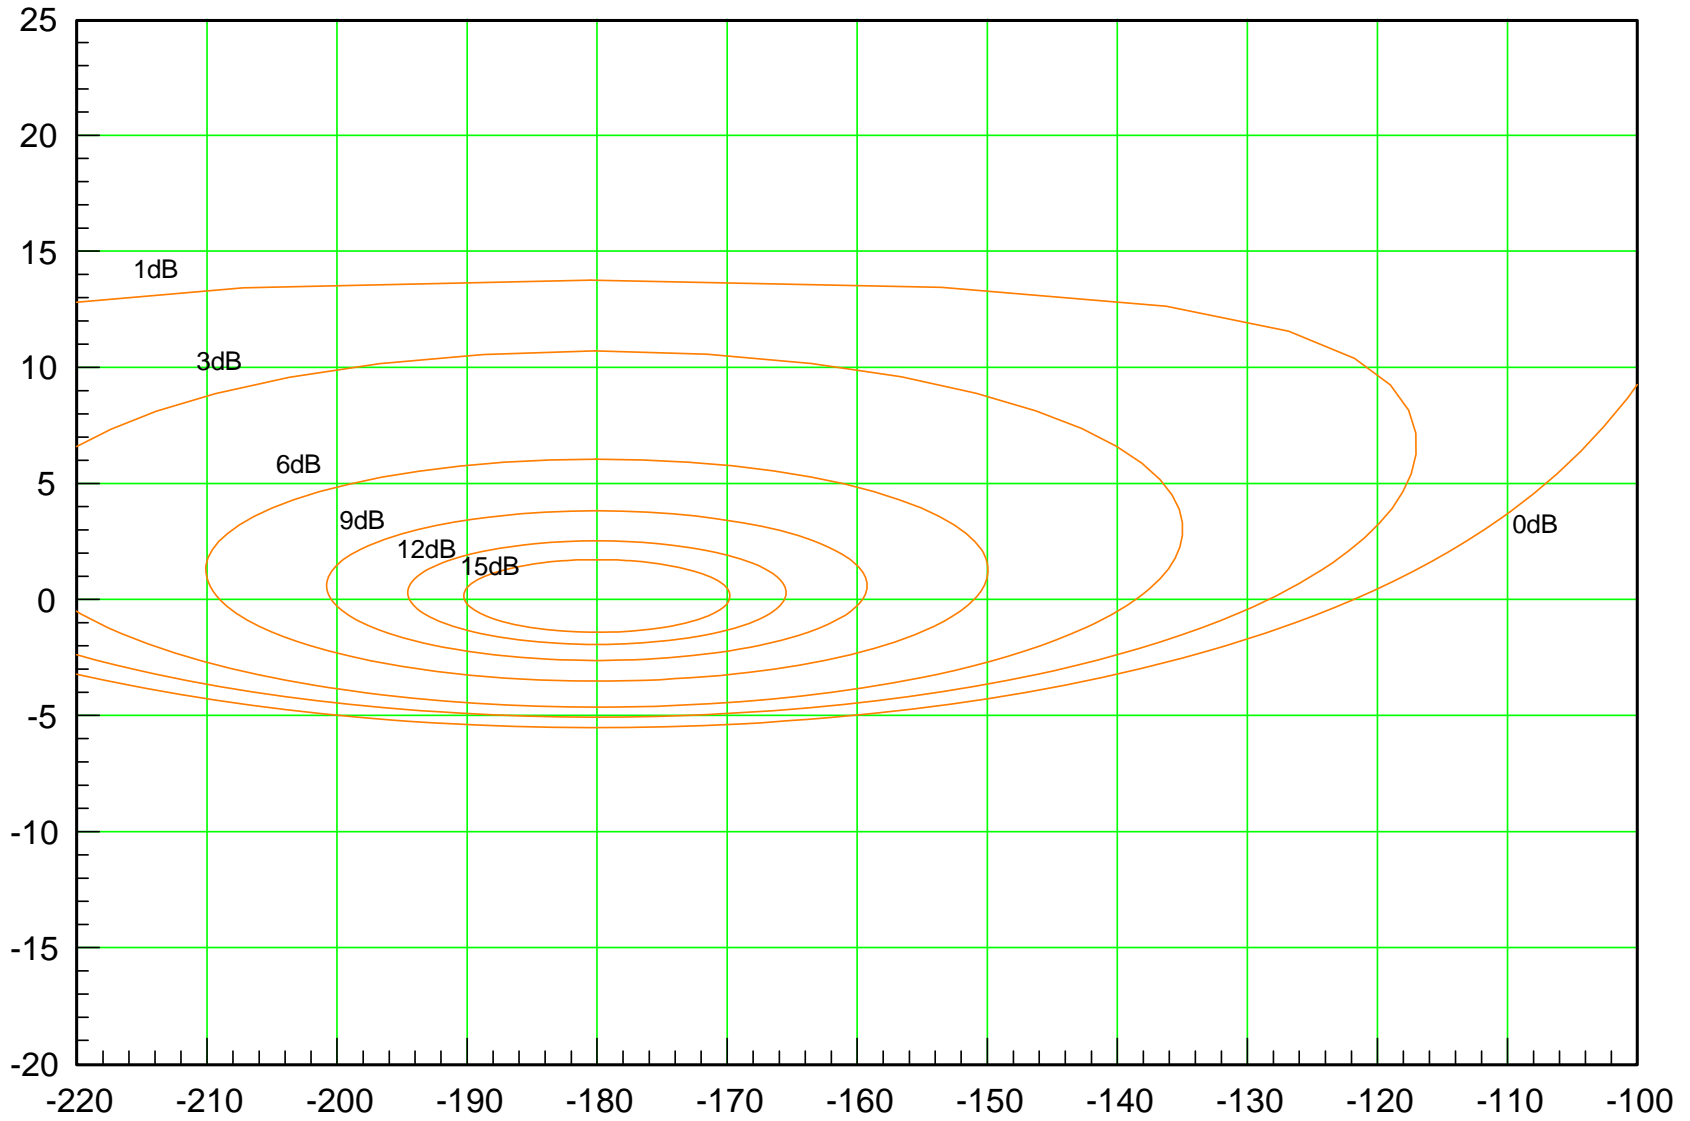

Gain (dB)

Degrees